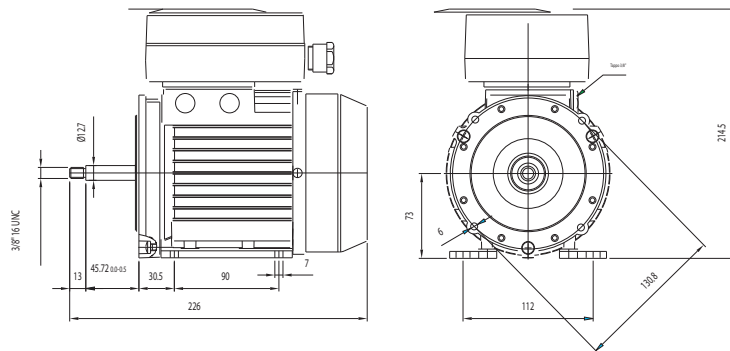

SPA VDE - classe -F -IPX5- (2 poli) (2/4 poli)