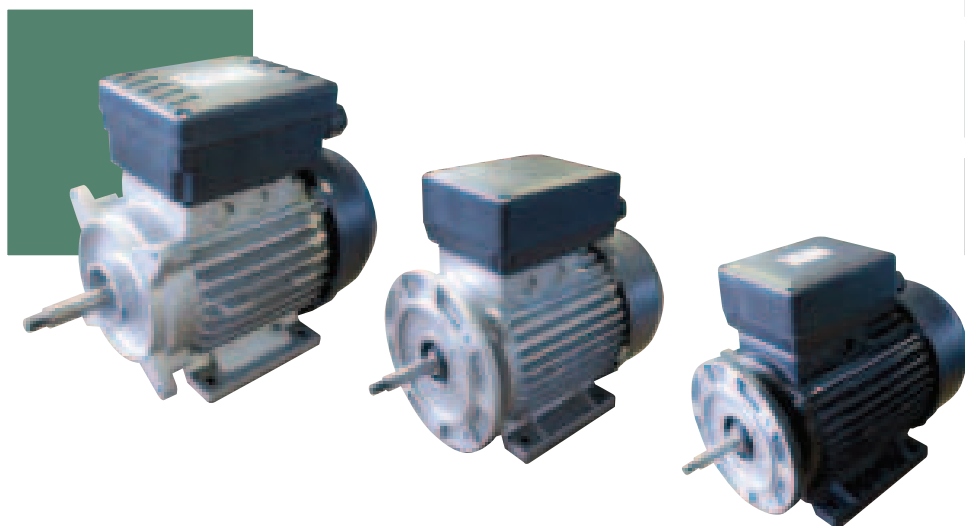

Motori serie TEFC/Motors series TEFC/TEFC-Motoren

Applicazione

Pompe per Vasche Idromassaggio
Pompe per Piccole piscine , Trattamento Acque

Application

Pump for hot tub, Pump for small pool
Water treatment

Anwendungen

Pumpen für Massagebecken, Pumpen für kleine
Schwimmbekken, Wasseraufbereitung

Modello Model	Motore Tipo Type Typ	Kw	VOLT/Hz	AMP	µF Vn450	1/min	IP
MEC 63	TUB-370-2P	0,37	230/50	2,2	6,3	2600	55
	TUB-550-2P	0,55	230/50	2,8	10	2700	55
	TUB-750-2P	0,75	230/50	3,9	16	2750	55
MEC 71	SPA-750-2P	0,75	230/50	5,6	16	2800	55

Modello Model	Motore Tipo Type Typ	Kw	VOLT/Hz	Poli	AMP	µF Vn450	1/min	IP
MEC 80	SPA-750-2/4P	0,75	230/50	2	5,7	40	2880	
				4	1,5	12,5	1440	X5
	SPA 1100 2P	1,1	230/50	2	7,1	25	2880	X5
	SPA 1100 2/4P	1,1	230/50	2	7,2	30	2880	
				4	1,7	15	1400	X5
	SPA-1500-2P	1,5	230/50	2	8,7	35	2880	X5
MEC 90	SPA 1500 2/4P	1,5	230/50	2	9	40	2880	
				4	1,5	16	1400	X5
	SPA 2200 2P	2,2	230/50	2	11,5	40	2880	X5
	SPA 2200 2/4P	2,2	230/50	2	11,5	45	2880	
4				2,9	20	1440	X5	

I

Motori asincroni monofase disponibili in classe F.

Meccanicamente realizzati su taglie MEC 63-71-80-90 realizzati per essere accoppiati a pompe per acqua e che trovano la loro principale impiego su pompe per acque di piccole/medie dimensioni, comunemente utilizzate nelle vasche idromassaggio. I motori di questa famiglia hanno ottenuto il certificato GS dall'ente tedesco VDE.

En

Single phase class F Motors .

Made out from 63-71-80-90 frame designed to be assembled with small-medium range water pump .

All this family has obtained the GS certification from the VDE Institute .

D

Einphasige Asynchronmotoren verfügbar in Klasse F

Mechanisch werden sie mit den MEC-Größen 63-71-80-90 gebaut und sind für die Kopplung mit Wasserpumpen ausgelegt. Die Hauptverwendung liegt bei Pumpen für kleine bis mittelgroße Wasserbehälter, welche allgemein für Massagebecken benutzt werden.

Die Motoren dieser Familie haben das GS-Zertifikat des VDE erhalten.