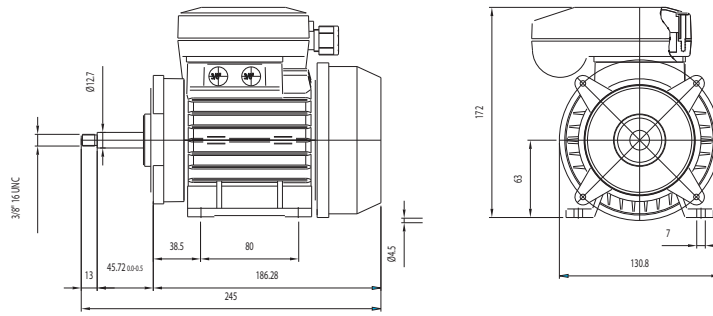

TUB VDE - classe -F -IPX5-