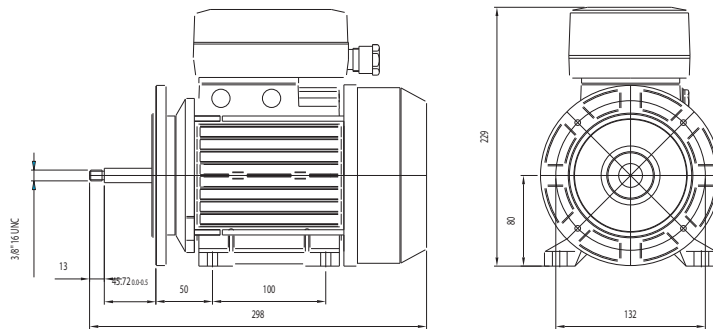

SPA VDE - classe -F -IPX5- (2 poli) (2/4 poli)